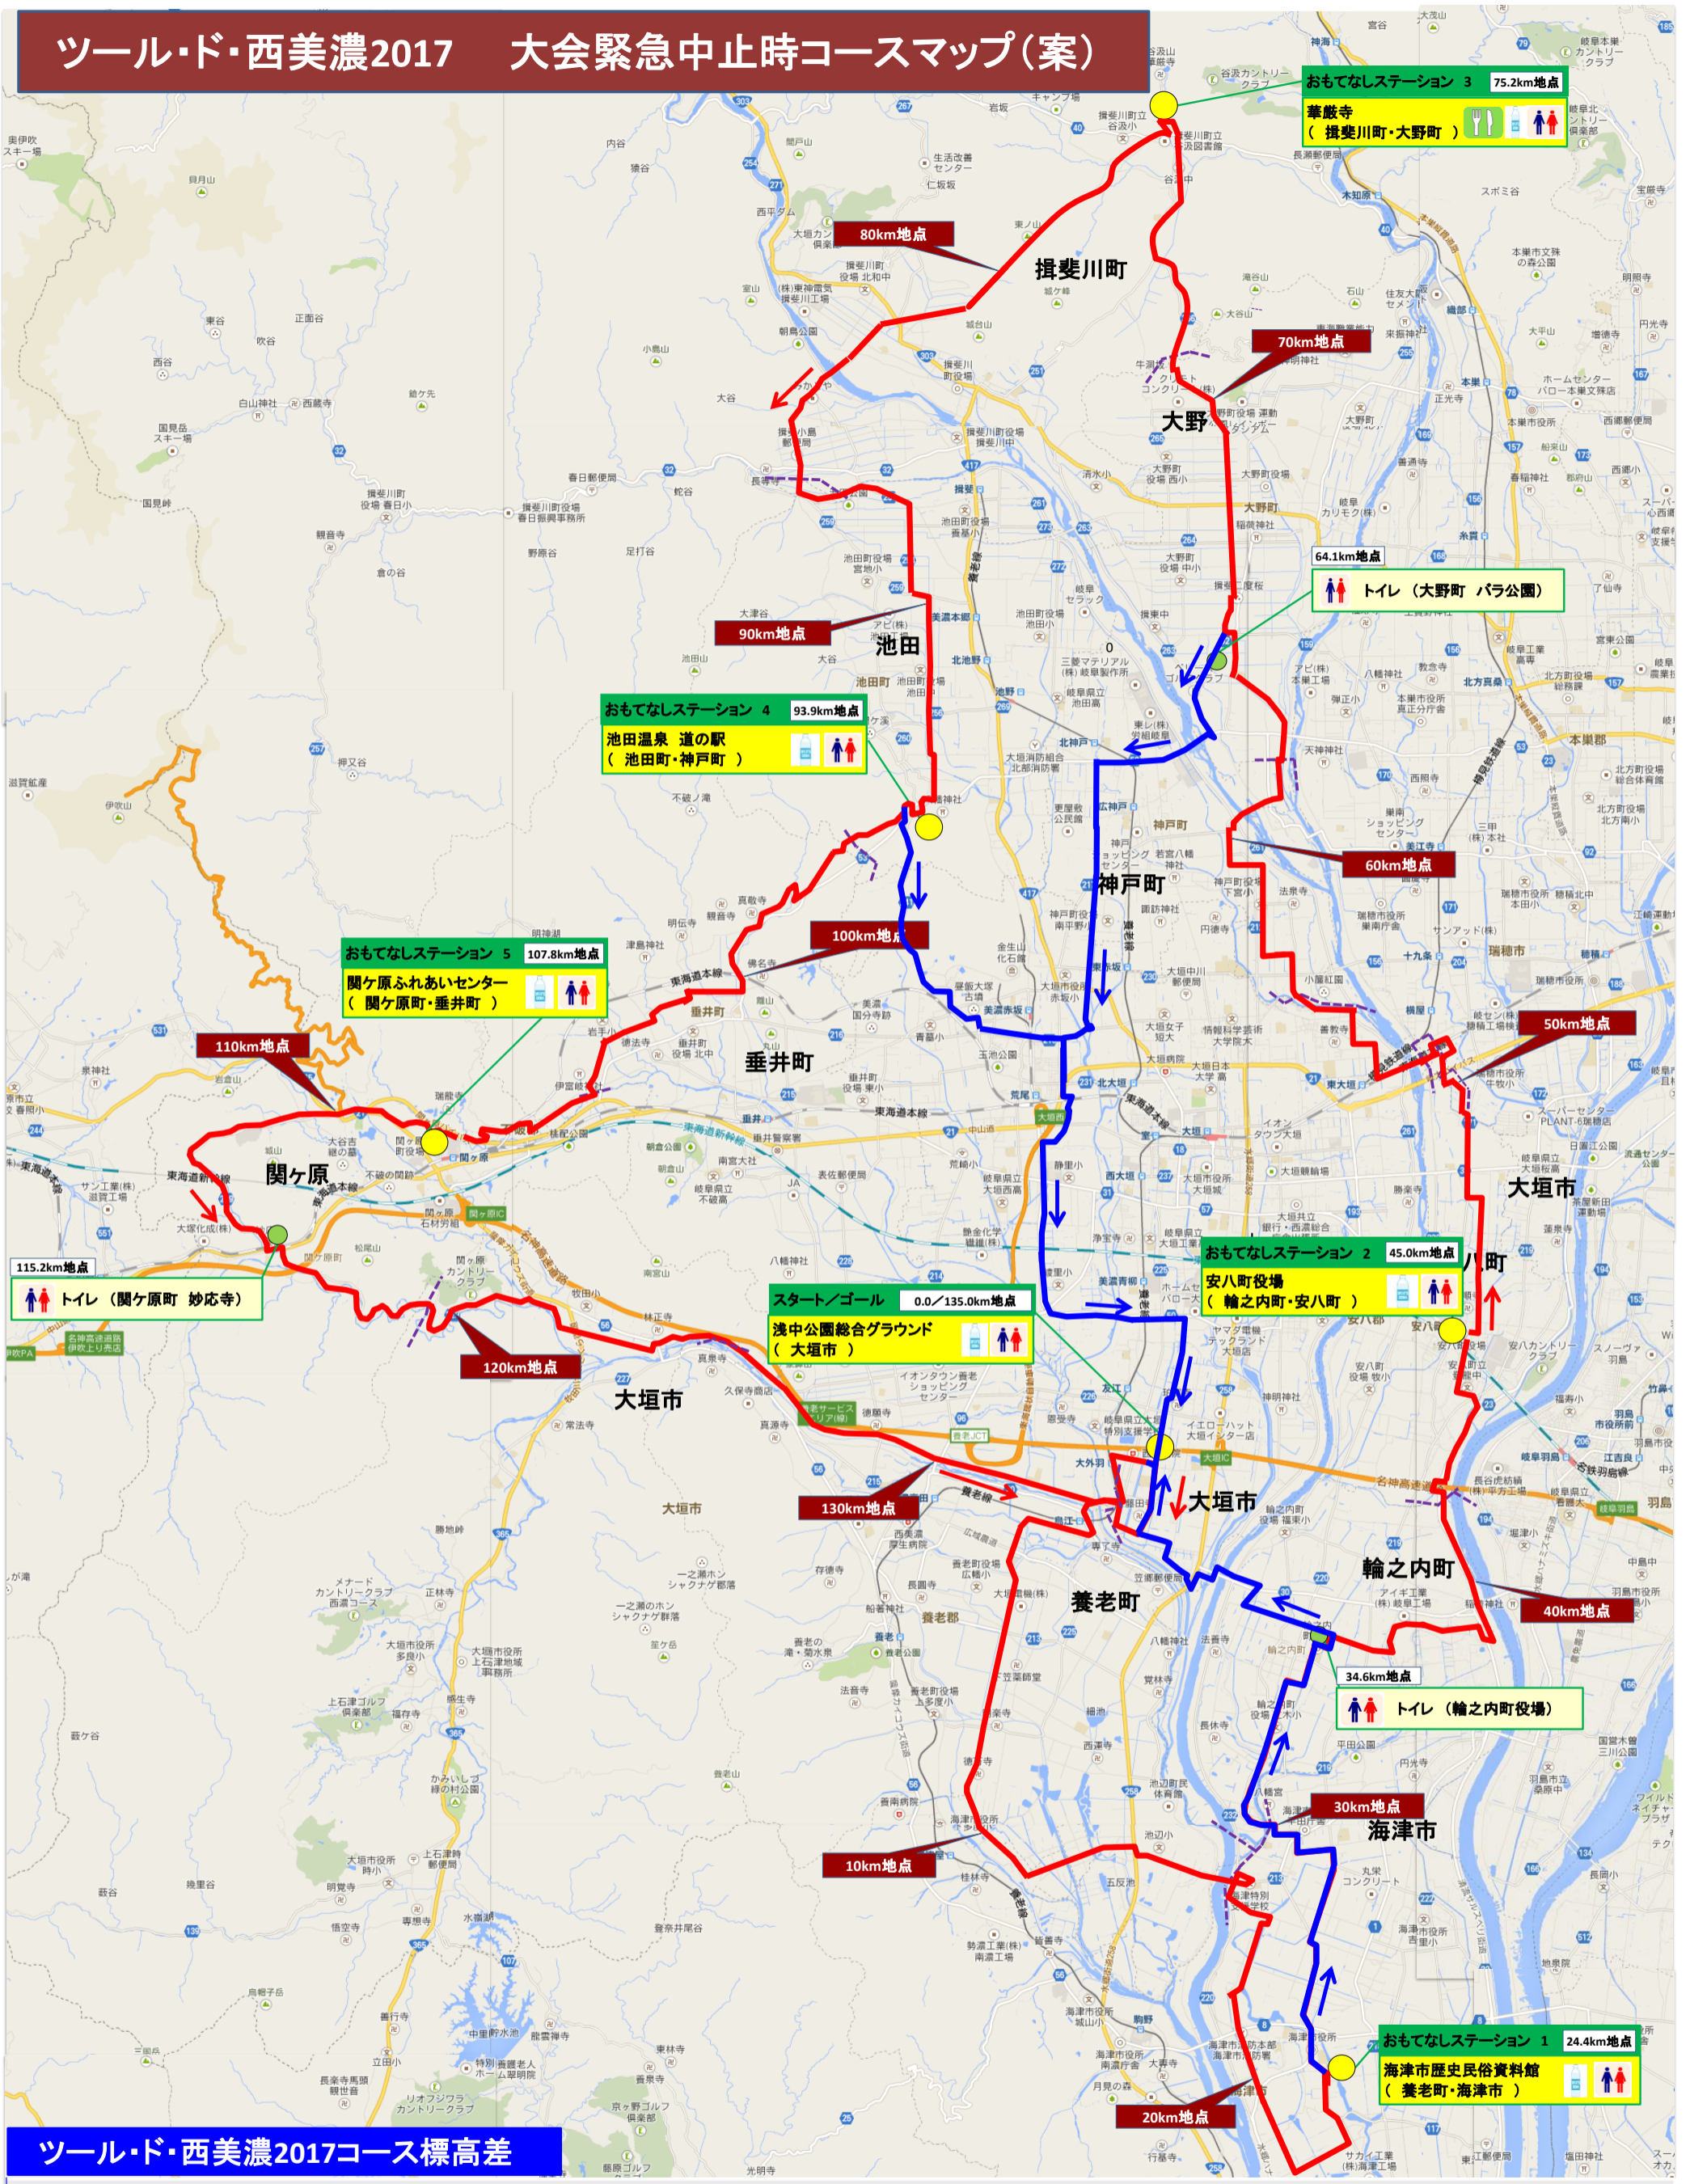

ツール・ド・西美濃2017 大会緊急中止時コースマップ(案)

ツール・ド・西美濃2017コース標高差

最大標高差 H=230m